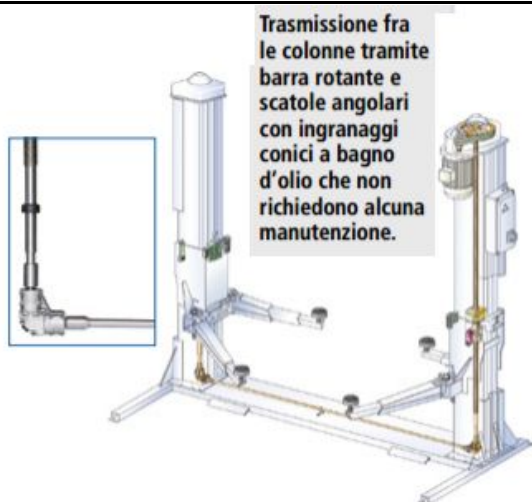

Promozione Ponte 32 q.li - versione large 2.650

Nuova versione con larghezza 2650 mm

grigio RAL
7040/7043

Il classico ponte RAV con pedana portante e trasmissione a cardano. GRIGIO RAL 7040/7043

- Vite rullata in acciaio ad alta resistenza per garantire la massima durata nel tempo.
- Lubrificazione permanente e automatica delle chiocchie.
- Trasmissione fra le colonne tramite barra rotante e scatole angolari con ingranaggi conici a bagno d'olio che non richiedono alcuna manutenzione.
- Base con ingombro minimo per la massima comodità di movimento nella zona di lavoro.
- Installazione possibile anche su pavimenti che non garantiscono un ancoraggio al suolo sicuro.
- Bracci corti a tre stadi per il sollevamento asimmetrico di veicoli larghi e fuoristrada