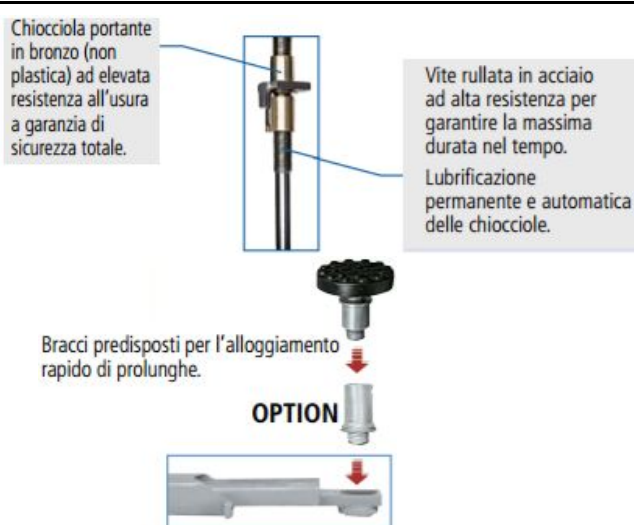

Promozione Ponte 32 q.li - versione large 2.650

Nuova versione con larghezza 2650 mm

grigio RAL
7040/7043

Il classico ponte RAV con pedana portante e trasmissione a cardano. GRIGIO RAL 7040/7043

- Vite rullata in acciaio ad alta resistenza per garantire la massima durata nel tempo.
- Lubrificazione permanente e automatica delle chiocchie.
- Trasmissione fra le colonne tramite barra rotante e scatole angolari con ingranaggi conici a bagno d'olio che non richiedono alcuna manutenzione.
- Base con ingombro minimo per la massima comodità di movimento nella zona di lavoro.
- Installazione possibile anche su pavimenti che non garantiscono un ancoraggio al suolo sicuro.
- Bracci corti a tre stadi per il sollevamento asimmetrico di veicoli larghi e fuoristrada